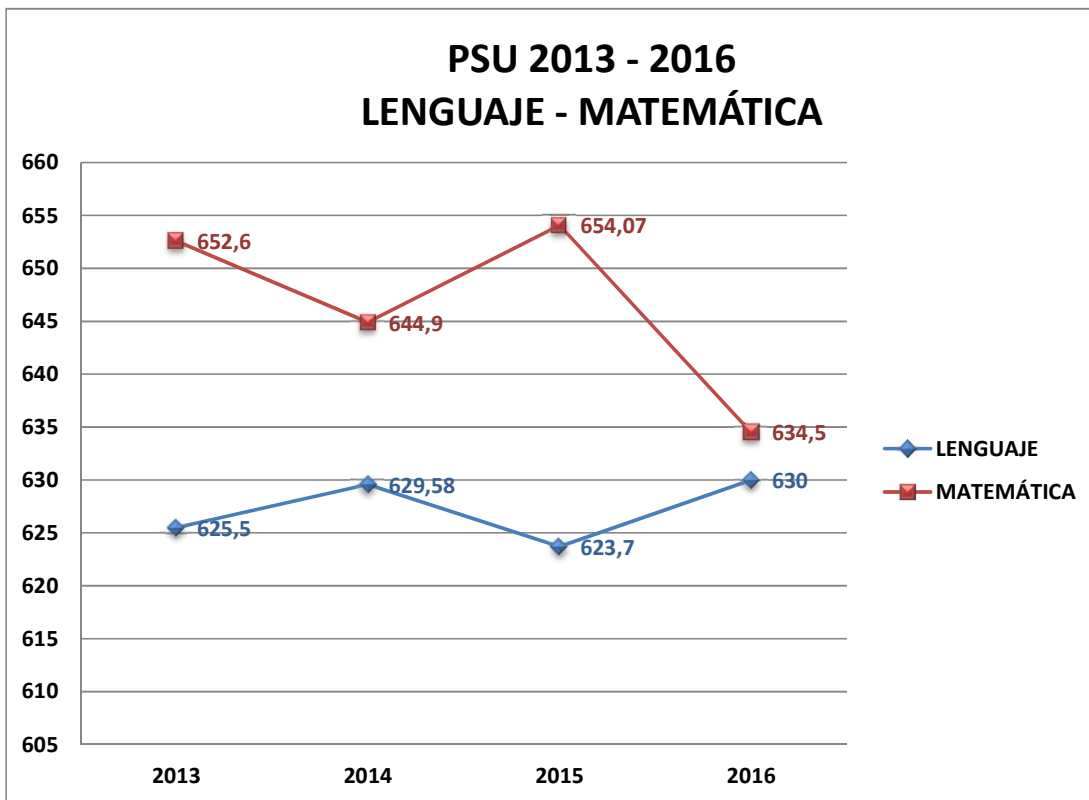

COMPARATIVO PSU 2013 - 2016 LENGUAJE - MATEMÁTICA

	2013	2014	2015	2016
LENGUAJE	625,5	629,58	623,7	630
MATEMÁTICA	652,6	644,9	654,07	634,5
PROMEDIO	639,0	637,2	638,9	632,3

COMPARATIVO PSU 2013 - 2016

HISTORIA - CIENCIAS

	2013	2014	2015	2016
HISTORIA	631	660,82	656,38	671
CIENCIAS	666,7	639,4	679,76	668,6