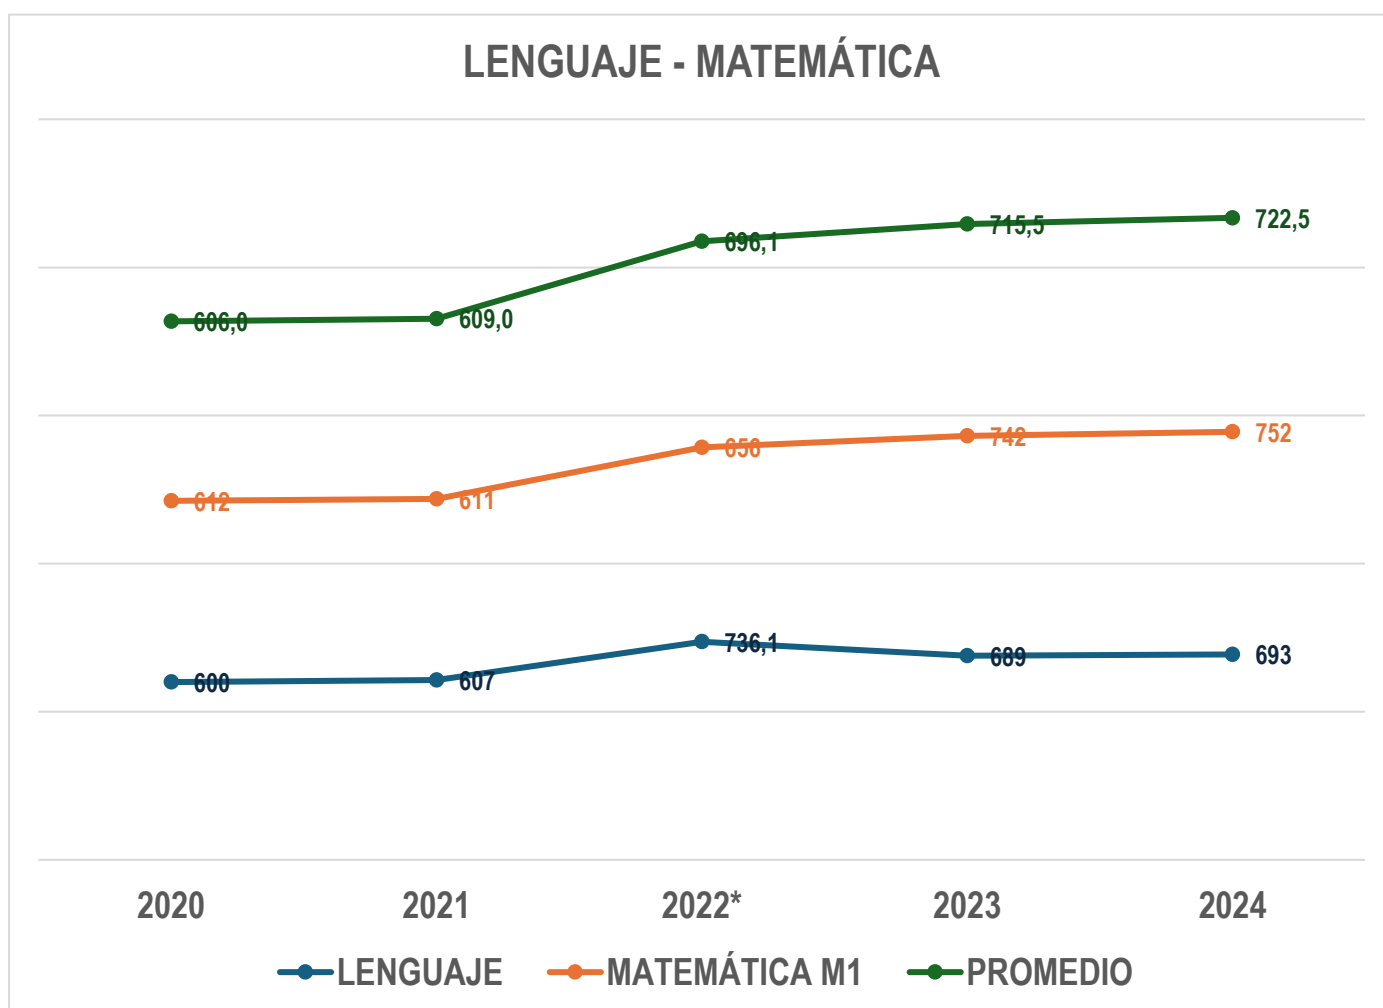

# HISTÓRICO SIMCE 2018 - 2024

2019-2020-2021 NO SE ADMINISTRÓ SIMCE

4° BÁSICO	2018		2022		2023		2024	
	SS.CC.	Dif	SS.CC.	Dif	SS.CC.	Dif	SS.CC.	DIF
Lenguaje	302	(+8)	291	(-)11	298	(+7)	303	(+5)
Matemática	290	(-)10	290	--	282	(-)8	292	(+10)

\*Tramo alto 1000  
puntos

	2023	2024
MATEMÁTICA M2	527	544